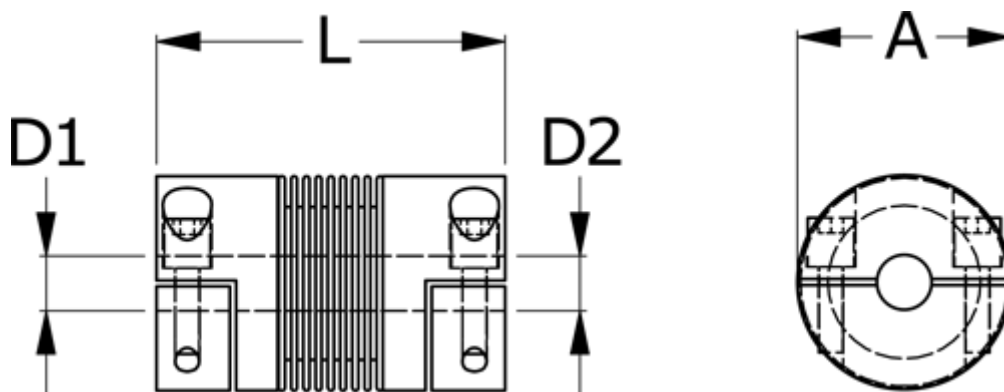

Varenummer: 33304H05001465050
Beskrivelse: Metalbælgkobling type 4H str.500
Længde 146 mm, boring 50/50 mm

Mål

A	= 122
D1	= 50
D2	= 50
L	= 146
Nom. moment NM (Tkn)	= 500